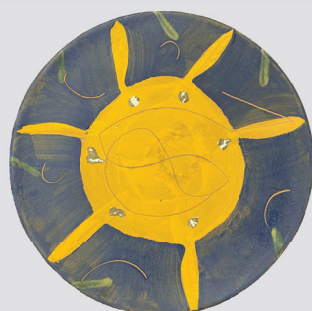

# Gli artisti nella ceramica

I GRANDI ARTISTI  
CHE HANNO SCELTO TOD'S

**Edgardo Abbozzo**  
*Impronta organica*, 1981  
piatto in ceramica  
diam. cm 40

**Giulio Turcato**  
*Mimitizzato*, 1981  
piatto in ceramica  
diam. cm 40

**Mario Schifano**  
1981  
piatto in ceramica  
diam. cm 40 40

**Giuliano Giuman**  
*Movimento e colore*, 1981  
piatto in ceramica  
diam. cm 40

**Tommaso Cascella**  
*Mangiare colore*, 2007  
piatto in ceramica dipinta  
a ingobbio  
diam. cm 36