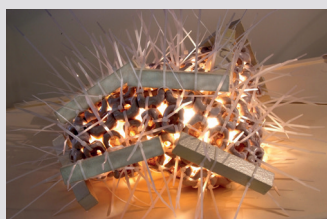

**Nino Caruso**  
*Ritmo*, 1981  
piatto scultura  
diam. cm 40

**Rolando Giovannini**  
*Vaso Scultura*, 1988  
ceramica  
cm h 92

**Bruno Ceccobelli**  
*La Bagnante*, 2006  
scultura in ceramica  
cm h 120

**Manlio Bacosi**  
*Pesce*, 1981  
piatto ovale in ceramica  
cm 100 x 90

**Marino Ficola**  
*Senza titolo*, 2008  
scultura in ceramica refrattaria  
cm 30 x 40 x 25 circa

**Tommaso Cascella**  
*Altare del latte*, 2007  
scultura in ceramica e ingobbio  
cm 71 x 45 x 65